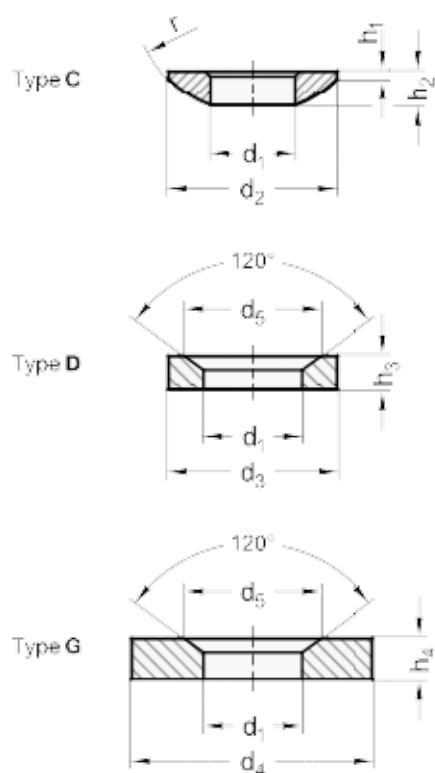

Varenummer: 20806019  
Beskrivelse: E+G Kugleskive  
DIN 6319-19-D

## Mål

## Assembly examples

$d_2 = 19.0$   
 $d_4 = 30$   
 $d_5 = 26.0$   
 $d_6 = M16$   
 $H_3 = 6.2$   
 $H_4 = 9.6$