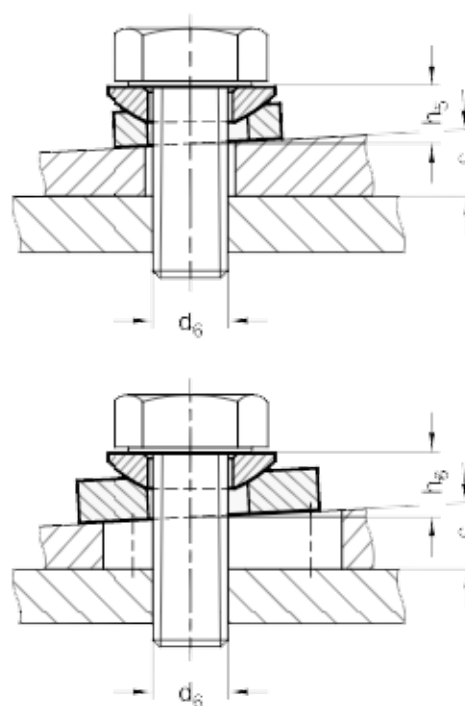

Varenummer: 20806019  
Beskrivelse: E+G Kugleskive  
DIN 6319-19-D

## Mål

## Assembly examples

$d_2 = 19.0$   
 $d_4 = 30$   
 $d_5 = 26.0$   
 $d_6 = M16$   
 $H_3 = 6.2$   
 $H_4 = 9.6$